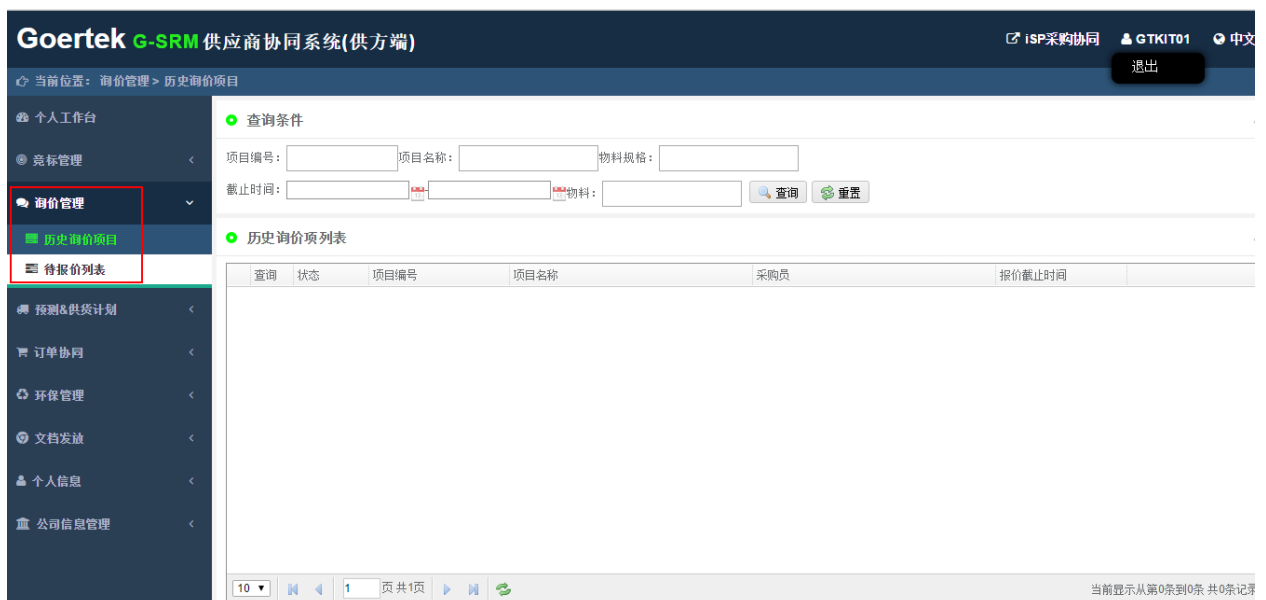

2. G-SRM 系统

2.1 价格管理业务模块

2.1.1 竞标管理

2.1.2 询价管理

2.1.3 预测&供货计划